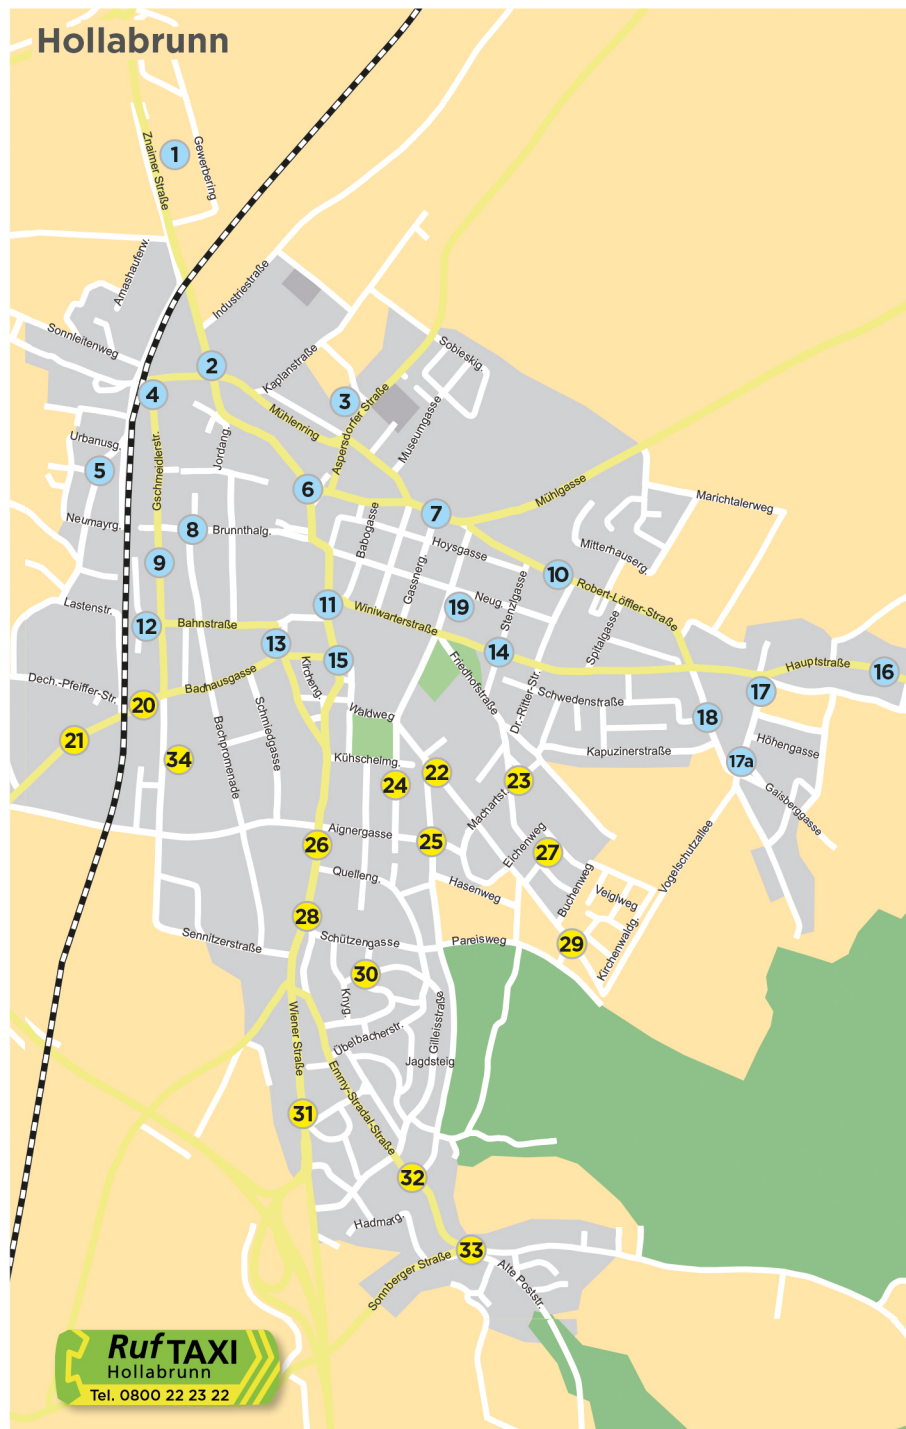

Für Fahrgäste mit einer gültigen VOR-Zeitkarte (Wochen-, Monats- oder Jahreskarte/KlimaTicket) für die gewünschte Strecke wird kein Aufschlag verrechnet. Die Jugendtickets sind auf dem AST nicht gültig. Kinder unter 6 Jahren fahren gratis. Seniorinnen und Senioren sowie Kinder bis 15 Jahre können den Ermäßigungstarif nützen. Für Einzelkarten gilt ein Preis analog zum VOR-Tarif.

AST bestellen

Fahrten mit dem AST müssen bis spätestens 30 Minuten vor der geplanten Abfahrt telefonisch unter der Nummer **0800 22 23 22** bestellt werden.

Folgende Angaben sind dabei erforderlich:

- Name und Telefonnummer
- Start und Ziel der Fahrt
- gewünschte Abfahrtszeit
- Anzahl der Fahrgäste

Die Rückfahrt kann gleich mitbestellt werden. Das Zusteigen ohne Anmeldung ist nicht möglich. Bitte warten Sie bei der Sammelstelle bis zu 10 Minuten, sollte das AST einmal verspätet eintreffen.

Preise			
	Hollabrunn Stadttarif AST-1	Hollabrunn Stadt - AST-2	Hollabrunn Stadt - AST-3
Vollpreis	€ 2,00	€ 2,60	€ 3,90
Kinder (6-15 J.)	€ 1,00	€ 1,30	€ 2,00
Senioren	€ 1,20*	€ 1,60*	€ 2,30*

* Seniorenausweis erforderlich

Die Umlandgemeinden

Neben den Sammelstellen innerhalb Hollabrunns bedient das AST in den Zeiten ohne Bedienung durch den Bus auch die Orte im Umland:

Sammelstellen

1. 1 Gewerbering
2. 2 Znaimer Straße 62
3. 3 Asperndorferstraße
4. 4 Gschmeidlerstraße
5. 5 Otmargasse
6. 6 Lothringerplatz
7. 7 Mühlgasse/HLW
8. 8 Brunnthalgasse HEZ
9. 9 Gschmeidlerstraße 5
10. 10 Krankenhaus
11. 11 Koliskoplatz
12. 12 Bahnhof
13. 13 Hauptplatz
14. 14 Elsa-Brandström-Straße
15. 15 Kirchenplatz
16. 16 Hauptstraße (Magersdorf)
17. 17 Dechant-Pfeifer-G. (Magersdorf)
18. 17a Magersdorf Gaisberggasse
19. 18 Schweizerstraße
20. 19 Neugasse
21. 20 Berufsschule Fleischer
22. 21 HTL
23. 22 Waldweg
24. 23 Friedhof
25. 24 Gymnasium
26. 25 Jahnstraße
27. 26 Aignergasse
28. 27 Birkenweg
29. 28 Johannesgasse
30. 29 Romanofskygasse
31. 30 Gillesstraße/Sapanovgasse
32. 31 Dr.-Kutscher-Gasse
33. 32 E.-Stradal-Straße
34. 33 Raschala
35. 34 Landesberufsschule

● 08.00 - 12.00

Alle 30 Minuten

● 08.15 - 11.45

Alle 30 Minuten