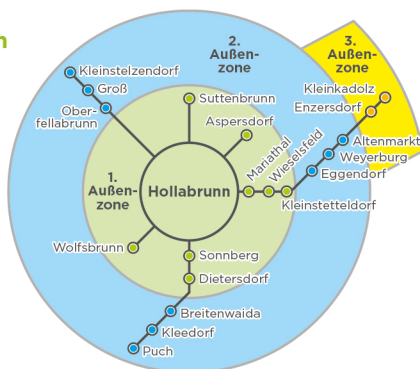

Für Fahrgäste mit einer gültigen VOR-Zeitkarte (Wochen-, Monats- oder Jahreskarte/KlimaTicket) für die gewünschte Strecke wird kein Aufschlag verrechnet. Die Jugendtickets sind auf dem AST nicht gültig. Kinder unter 6 Jahren fahren gratis. Seniorinnen und Senioren sowie Kinder bis 15 Jahre können den Ermäßigungstarif nützen. Für Einzelkarten gilt ein Preis analog zum VOR-Tarif.

AST bestellen

Fahrten mit dem AST müssen bis spätestens 30 Minuten vor der geplanten Abfahrt telefonisch unter der Nummer **0800 22 23 22** bestellt werden.

Folgende Angaben sind dabei erforderlich:

- Name und Telefonnummer
- Start und Ziel der Fahrt
- gewünschte Abfahrtszeit
- Anzahl der Fahrgäste

Die Rückfahrt kann gleich mitbestellt werden. Das Zusteigen ohne Anmeldung ist nicht möglich. Bitte warten Sie bei der Sammelstelle bis zu 10 Minuten, sollte das AST einmal verspätet eintreffen.

Preise			
	Hollabrunn Stadttarif AST-1	Hollabrunn Stadt - AST-2	Hollabrunn Stadt - AST-3
Vollpreis	€ 2,00	€ 2,60	€ 3,90
Kinder (6-15 J.)	€ 1,00	€ 1,30	€ 2,00
Senioren	€ 1,20*	€ 1,60*	€ 2,30*

* Seniorenausweis erforderlich

Die Umlandgemeinden

Neben den Sammelstellen innerhalb Hollabrunns bedient das AST in den Zeiten ohne Bedienung durch den Bus auch die Orte im Umland:

Sammelstellen

1. 1 Gewerbering
2. 2 Znaimer Straße 62
3. 3 Asperndorferstraße
4. 4 Gschmeidlerstraße
5. 5 Otmargasse
6. 6 Lothringerplatz
7. 7 Mühlgasse/HLW
8. 8 Brunnthalgasse HEZ
9. 9 Gschmeidlerstraße 5
10. 10 Krankenhaus
11. 11 Koliskoplatz
12. 12 Bahnhof
13. 13 Hauptplatz
14. 14 Elsa-Brandström-Straße
15. 15 Kirchenplatz
16. 16 Hauptstraße (Magersdorf)
17. 17 Dechant-Pfeifer-G. (Magersdorf)
18. 17a Magersdorf Gaisberggasse
19. 18 Schweizerstraße
20. 19 Neugasse
21. 20 Berufsschule Fleischer
22. 21 HTL
23. 22 Waldweg
24. 23 Friedhof
25. 24 Gymnasium
26. 25 Jahnstraße
27. 26 Aignergasse
28. 27 Birkenweg
29. 28 Johannesgasse
30. 29 Romanofskygasse
31. 30 Gillesstraße/Sapanovgasse
32. 31 Dr.-Kutscher-Gasse
33. 32 E.-Stradal-Straße
34. 33 Raschala
35. 34 Landesberufsschule

● 08.00 - 12.00

Alle 30 Minuten

● 08.15 - 11.45

Alle 30 Minuten