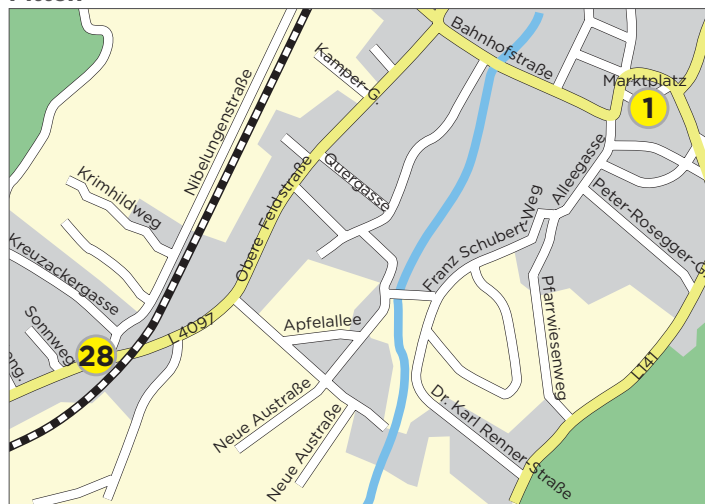

Wo und wann?

Das AST holt Sie von einer mit dem AST-Logo gekennzeichneten Sammelstelle ab und bringt Sie zu einer beliebigen Adresse in den 5 Thermengemeinden und nach Wr. Neustadt. In Wr. Neustadt erfolgt der Zu- und Ausstieg nur bei den Sammelstellen. Die Standorte der Sammelstellen sind auf den Karten auf der Rückseite ersichtlich.

(B) = Standort bei Bushaltestelle

Die Abfahrtszeiten für das AST gelten für alle Sammelstellen im jeweiligen Ort

Fahrplan AST - in den Nächten Freitag, Samstag und vor Feiertagen

| | AST | AST | AST | | AST | AST | AST |
|---------------------------|-------|-------|-------|---------------------------|-------|-------|-------|
| Pitten | 19:00 | 22:00 | 00:15 | Wr. Neustadt Civitas Nova | 23:15 | | |
| Bad Erlach | 19:10 | 22:10 | 00:25 | Wr. Neustadt Domplatz | 23:19 | 01:15 | 03:15 |
| Walpersbach | 19:13 | 22:13 | 00:28 | Wr. Neustadt Hauptbahnhof | 23:24 | 01:20 | 03:20 |
| Lanzenkirchen | 19:23 | 22:23 | 00:38 | Wr. Neustadt Diskotheken | 23:29 | 01:25 | 03:25 |
| Katzelsdorf | 19:31 | 22:31 | 00:46 | Katzelsdorf | 23:39 | 01:35 | 03:35 |
| Wr. Neustadt Diskotheken | | 22:41 | 00:56 | Lanzenkirchen | 23:47 | 01:43 | 03:43 |
| Wr. Neustadt Hauptbahnhof | 19:36 | 22:36 | 01:01 | Walpersbach | 23:57 | 01:53 | 03:53 |
| Wr. Neustadt Domplatz | 19:41 | 22:51 | 01:06 | Bad Erlach | 00:00 | 01:56 | 03:56 |
| Wr. Neustadt Civitas Nova | 19:45 | | | Pitten | 00:10 | 02:06 | 04:06 |

Katzelsdorf

**Frohsdorfer/
Sägewerkssiedlung**

Lanzenkirchen

Eichbüchl

Föhrenau

Pitten

Bad Erlach

Leiding

Sautern

Brunn Feuerwehr

Walpersbach

Wr. Neustadt

← 19:45 22:51 01:06
→ 23:15 01:15 03:15

*Ab Civitas Nova Center
*Ab Domplatz

Katzelsdorf

← 19:31 22:31 00:46
→ 23:39 01:35 03:35