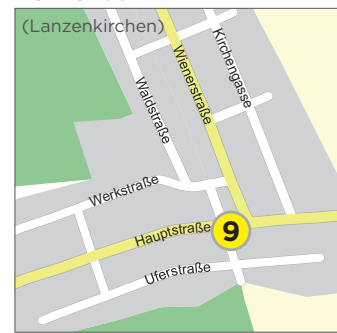

Wo und wann?

Das AST holt Sie von einer mit dem AST-Logo gekennzeichneten Sammelstelle ab und bringt Sie zu einer beliebigen Adresse in den 5 Thermengemeinden und nach Wr. Neustadt. In Wr. Neustadt erfolgt der Zu- und Ausstieg nur bei den Sammelstellen. Die Standorte der Sammelstellen sind auf den Karten auf der Rückseite ersichtlich.

(B) = Standort bei Bushaltestelle

Die Abfahrtszeiten für das AST gelten für alle Sammelstellen im jeweiligen Ort

Fahrplan AST - in den Nächten Freitag, Samstag und vor Feiertagen

| | AST | AST | AST | | AST | AST | AST |
|---------------------------|-------|-------|-------|---------------------------|-------|-------|-------|
| Pitten | 19:00 | 22:00 | 00:15 | Wr. Neustadt Civitas Nova | 23:15 | | |
| Bad Erlach | 19:10 | 22:10 | 00:25 | Wr. Neustadt Domplatz | 23:19 | 01:15 | 03:15 |
| Walpersbach | 19:13 | 22:13 | 00:28 | Wr. Neustadt Hauptbahnhof | 23:24 | 01:20 | 03:20 |
| Lanzenkirchen | 19:23 | 22:23 | 00:38 | Wr. Neustadt Diskotheken | 23:29 | 01:25 | 03:25 |
| Katzelsdorf | 19:31 | 22:31 | 00:46 | Katzelsdorf | 23:39 | 01:35 | 03:35 |
| Wr. Neustadt Diskotheken | | 22:41 | 00:56 | Lanzenkirchen | 23:47 | 01:43 | 03:43 |
| Wr. Neustadt Hauptbahnhof | 19:36 | 22:36 | 01:01 | Walpersbach | 23:57 | 01:53 | 03:53 |
| Wr. Neustadt Domplatz | 19:41 | 22:51 | 01:06 | Bad Erlach | 00:00 | 01:56 | 03:56 |
| Wr. Neustadt Civitas Nova | 19:45 | | | Pitten | 00:10 | 02:06 | 04:06 |

Katzelsdorf

**Frohsdorfer/
Sägewerkssiedlung**

Lanzenkirchen

Eichbüchl

Föhrenau

Pitten

Bad Erlach

Leiding

Sautern

Brunn Feuerwehr

Walpersbach

Wr. Neustadt

← 19:45 22:51 01:06
→ 23:15 01:15 03:15

*Ab Civitas Nova Center
*Ab Domplatz

Katzelsdorf

← 19:31 22:31 00:46
→ 23:39 01:35 03:35