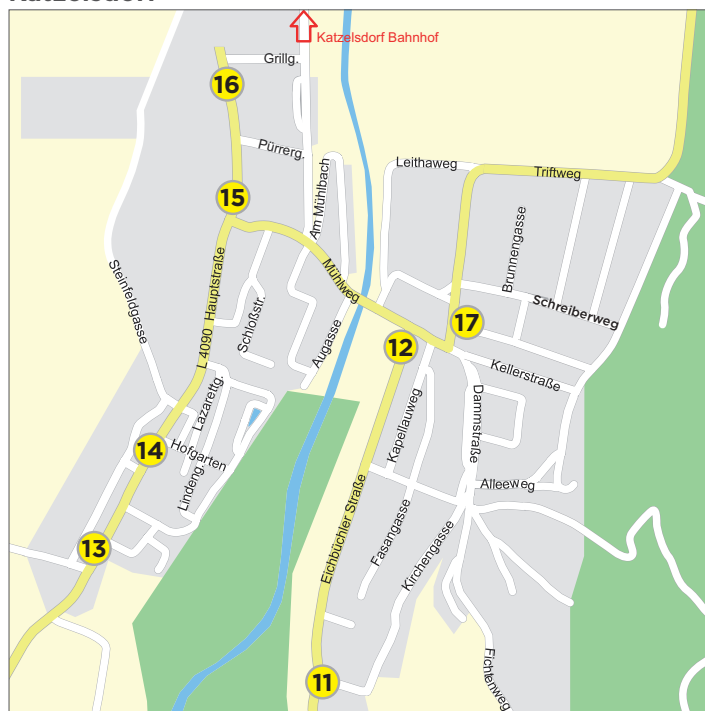

Katzelsdorf