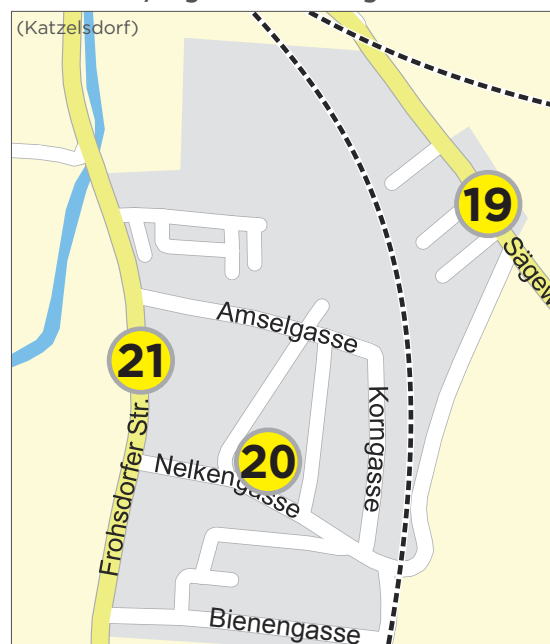

Wo und wann?

Das AST holt Sie von einer mit dem AST-Logo gekennzeichneten Sammelstelle ab und bringt Sie nach Wr. Neustadt zu den angegebenen Haltestellen. Bei Fahrten von Wr. Neustadt nach Katzelsdorf können Sie bei einer beliebigen Adresse innerhalb von Katzelsdorf aussteigen. Die Standorte der Sammelstellen sind auf den Karten auf der Rückseite ersichtlich.

Die aktuellen Fahrpläne aller Bus- und Bahnlinien in Wien, NÖ und dem Burgenland gibt es kostenlos auf **www.VOR.at**

Sammelstellen

Katzelsdorf

- 10 Eichbüchl Furtweg (B)
- 11 Gymnasium (B)
- 12 Kellerstraße (B)
- 13 Friedhof (B)
- 14 Hauptstraße 79/122 (B)
- 15 Hauptstraße 61/62 (B)
- 16 Grillgasse (B)
- 17 Triftweg / Trafo
- 18 Eichbüchl Feuerwehr
- 19 Sägewerksiedlung (B)
- 20 Frohsdorfersiedlung Nelkengasse (B)
- 21 Frohsdorfersiedlung Landesstraße (B)

(B) = Standort bei Bushaltestelle

Fahrpläne

AST Mo-Fr (nur an Werktagen)	AST
Katzelsdorf	08:30
Wr. Neustadt Hauptbahnhof	08:39
- Domplatz	08:44
- Bezirkshauptmanns.	08:45
- NÖGKK	08:47

	AST	AST
Wr. Neustadt - NÖGKK	11:00	19:30
- Bezirkshauptmanns.	11:02	19:32
- Domplatz	11:03	19:33
- Hauptbahnhof	11:08	19:38
Katzelsdorf	11:17	19:47

Katzelsdorf

Frohsdorfer/Sägewerkssiedlung

Eichbüchl