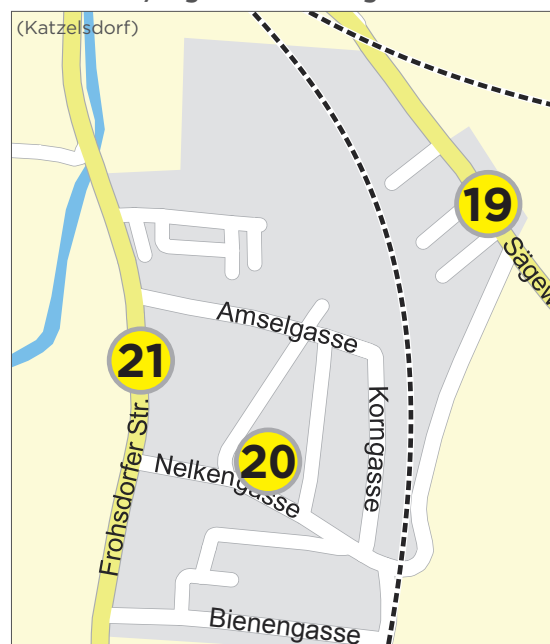

Wo und wann?

Das AST holt Sie von einer mit dem AST-Logo gekennzeichneten Sammelstelle ab und bringt Sie nach Wr. Neustadt zu den angegebenen Haltestellen. Bei Fahrten von Wr. Neustadt nach Katzelsdorf können Sie bei einer beliebigen Adresse innerhalb von Katzelsdorf aussteigen. Die Standorte der Sammelstellen sind auf den Karten auf der Rückseite ersichtlich.

Die aktuellen Fahrpläne aller Bus- und Bahnlinien in Wien, NÖ und dem Burgenland gibt es kostenlos auf www.noevog.at

Sammelstellen

Katzelsdorf

- 10 Eichbüchl Furtweg (B)
- 11 Gymnasium (B)
- 12 Kellerstraße (B)
- 13 Friedhof (B)
- 14 Hauptstraße 79/122 (B)
- 15 Hauptstraße 61/62 (B)
- 16 Grillgasse (B)
- 17 Triftweg / Trafo
- 18 Eichbüchl Feuerwehr
- 19 Sägewerksiedlung (B)
- 20 Frohsdorfersiedlung Nelkengasse (B)
- 21 Frohsdorfersiedlung Landesstraße (B)

(B) = Standort bei Bushaltestelle

Fahrpläne

AST Mo-Fr (nur an Werktagen)	AST
Katzelsdorf	08:30
Wr. Neustadt Hauptbahnhof	08:39
- Domplatz	08:44
- Bezirkshauptmanns.	08:45
- NÖGKK	08:47

	AST	AST
Wr. Neustadt - NÖGKK	11:00	19:30
- Bezirkshauptmanns.	11:02	19:32
- Domplatz	11:03	19:33
- Hauptbahnhof	11:08	19:38
Katzelsdorf	11:17	19:47

Katzelsdorf

Frohsdorfer/Sägewerkssiedlung

Eichbüchl